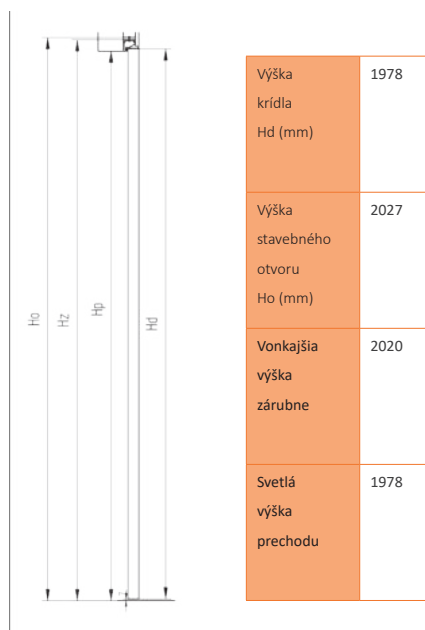

Technické informácie o

- obložky zo sadrokartónu a betónu

Technické informácie o

- rozmeroch- výške zárubne

POUŽITIE

Použitie zárubne Esstilo Pro umožňuje umiestnenie krídla v jednej rovine s líniou steny. Zárubňa je neviditeľným prvkom. Toto riešenie umožňuje „skryť“ dvere v stene vďaka možnosti ich natretia rovnakou farbou ako stena alebo nalepená tapeta.

ZOSTAVA ZAHŔŇA

- zárubňu Esstilo Pro s plným krídlom na maľovanie 60-100
- tesnenie
- montážne diely
- 2 závesy Istar 505 a pliešok do zámku

CENA

355,12 EUR

Informacje techniczne dotyczące

- rozmeroch- šírke zárubne

Šírka krídla Sd	644	744	844	944	1044
Šírka stavebného	724	824	924	1024	1124
Vonkajšia šírka rámu Sz	714	814	914	1014	1114
Svetlá šírka prechodu Sp	629	729	829	929	1029

Technické informácie o

- rozmeroch- šírke zárubne