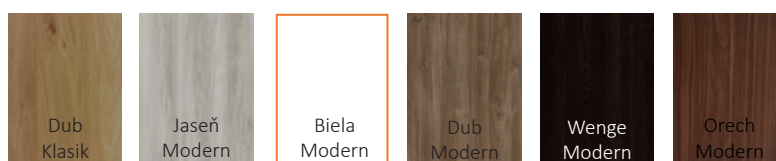

Top-Decor

177,24 EUR

Laminat CPL

195,00 EUR

Ecoline

203,88 EUR

KONŠTRUKCIA

- stabilná rámová konštrukcia z MDF
- MLIEČNE SKLO decormat S HRÚBKOU 4 MM