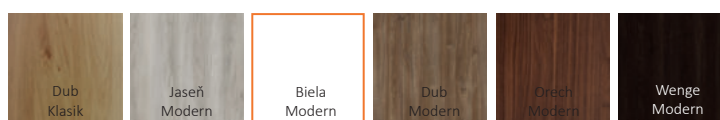

ZOSTAVA ZAHŔŇA

- zamek w wersji PK/WC/ZO/WB rozstaw 72/50 ocynk srebrny
- 2 zawiasy łożyskowe ocynk srebrny

DOSTUPNÉ ŠÍRKY

60 cm/ 70 cm/ 80 cm/ 90 cm

Top-Decor

86,88 EUR

Laminat CPL

2 375 CZK