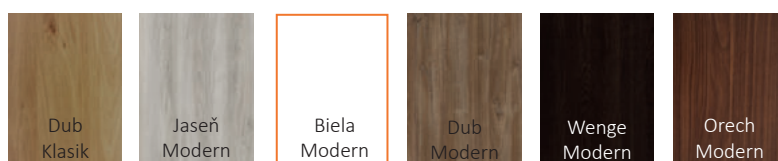

Laminat CPL

185,49 EUR