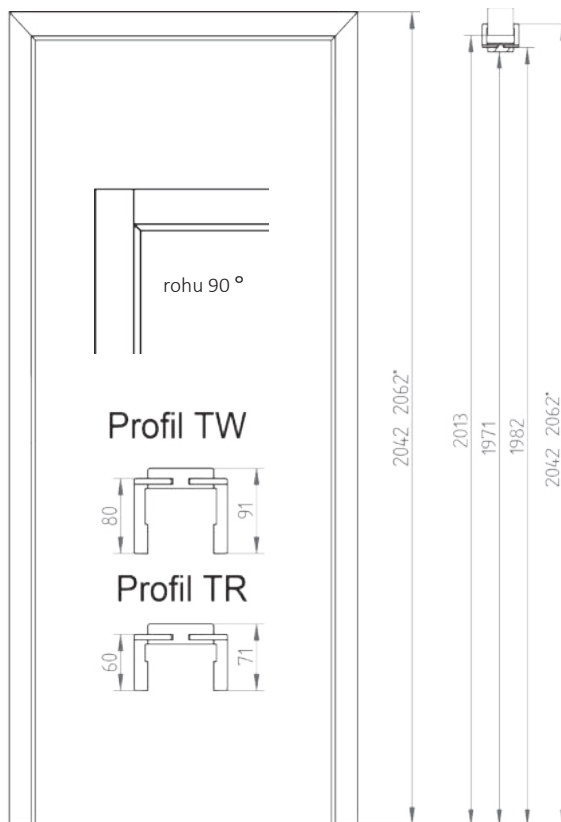

Uhlová obložka TR

Uhlová obložka TW

E2* - rozmer v prípade TW

KONŠTRUKCIA

Korpus zárubne pozostáva z MDF dosky s hrúbkou 22 mm. Predná časť (zo strany dverí) a regulovaná časť sú ploché uhlové obložky šírky 60 mm (OR) alebo 80 mm (OW). Regulované zárubne (OR) a (OW) sú dostupné vo fóliách TOP-DECOR, ECOLINE alebo CPL laminátoch. Produkt umožňuje zmenu šírky v rozsahu 40 mm, a rôzne rozsahy umožňujú jeho osadenie do steny s hrúbkou od 80 mm do 500 mm.