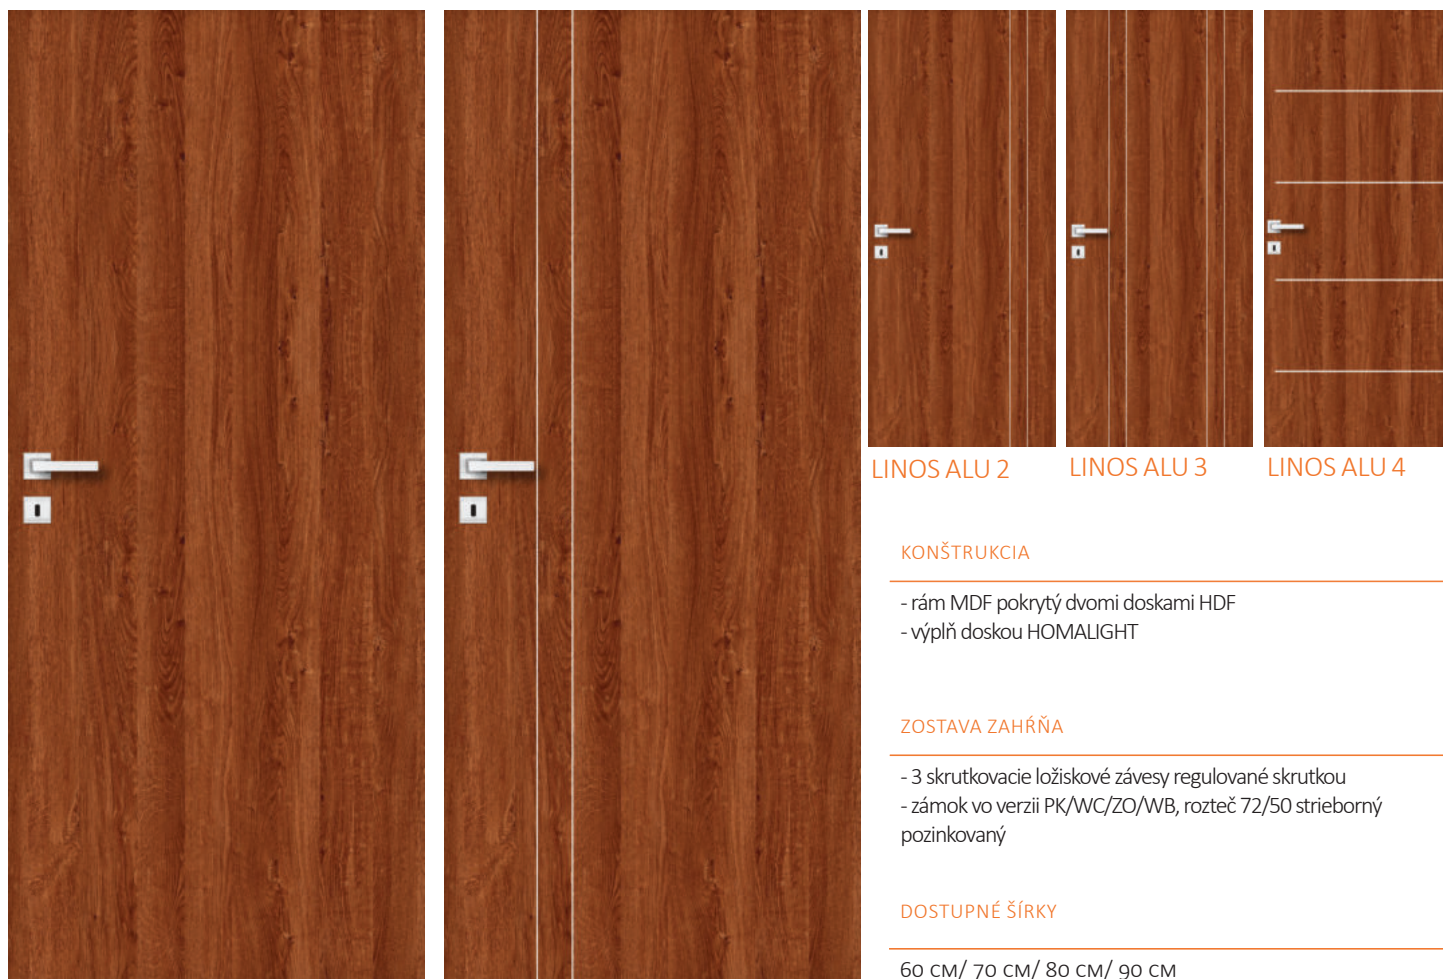

LINOS ALU 2

LINOS ALU 3

LINOS ALU 4

KONŠTRUKCIA

- rám MDF pokrytý dvomi doskami HDF
- výplň doskou HOMALIGHT

ZOSTAVA ZAHŔŔŇA

- 3 skrutkovacie ložiskové závesy regulované skrutkou
- zámok vo verzii PK/WC/ZO/WB, rozteč 72/50 strieborný pozinkovaný

DOSTUPNÉ ŠÍRKY

60 cm/ 70 cm/ 80 cm/ 90 cm

LINOS

LINOS ALU 1

Top-Decor

LINOS	126,51 EUR
LINOS ALU	139,20 EUR