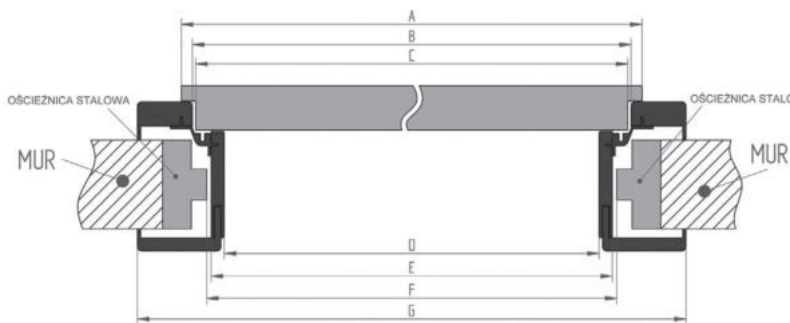

Rozmery zárubní/tunelov (ON)/(TN)

Šírka dverí	A	B	C	D	E	F	G
60	644	624	618	566	590	598	724
70	744	724	718	666	690	698	824
80	844	824	818	766	790	798	924
90	944	924	918	866	890	898	1024
100	1044	1024	1018	966	990	998	1124