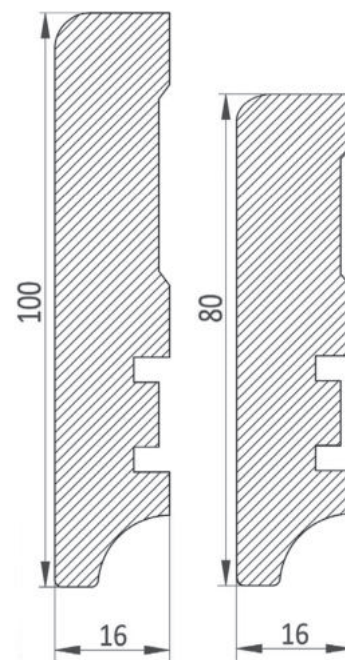

Profil	Farba	Cena
80x16x2100	Top Decor	12,37 EUR
80x16x2100	CPL	13,00 EUR
100x16x2100	Top Decor	13,00 EUR
100x16x2100	CPL	13,95 EUR

TECHNICKÉ INFORMÁCIE

- Dĺžka jednej lišty 2,1 m
- Dostupné vo všetkých farbách z katalógu
- Uvedené ceny sú za jeden kus lišty
- Montáž bez uchytenia v stene pomocou montážneho lepidla
- Šikminy a uhly vo vlastnej réžii