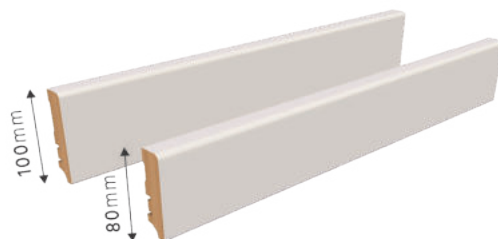

Profil	Farba	Cena
80x16x2100	Top Decor	12,37 EUR
80x16x2100	CPL	13,00 EUR
100x16x2100	Top Decor	13,00 EUR
100x16x2100	CPL	13,95 EUR

TECHNICKÉ INFORMÁCIE

- Dĺžka jednej lišty 2,1 m
- Dostupné vo všetkých farbách z katalógu
- Uvedené ceny sú za jeden kus lišty
- Montáž bez uchytenia v stene pomocou montážneho lepidla
- Šikminy a uhly vo vlastnej réžii