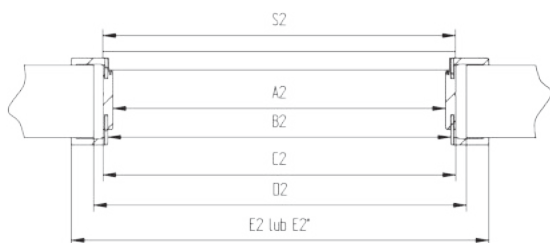

E2* - rozmer v prípade OW