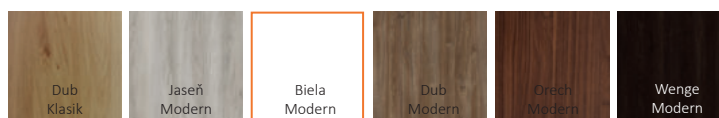

60 cm/ 70 cm/ 80 cm/ 90 cm

LINOS

LINOS ALU 1

Top-Decor

LINOS	126,51 EUR
LINOS ALU	139,20 EUR

Laminat CPL

LINOS	139,20 EUR
LINOS ALU	153,78 EUR

DOSTĚPNE ROZVIAŽANIA