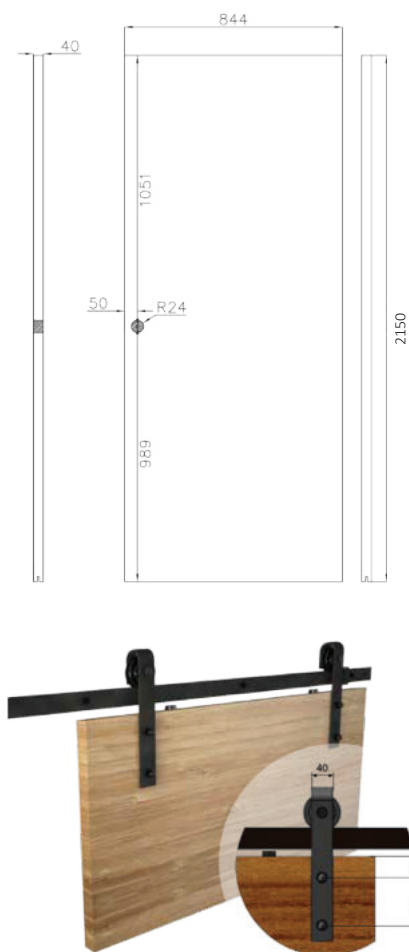

POUŽITIE

Systémy Design-Line sú systémy inšpirované estetikou loft-vintage. Dôraz na zobrazenie mechaniky systému a tmavá farba laku dávajú interiéru jedinečný priemyselný charakter.

Systém Design Line dostupný iba v zostave

s krídlom dverí Loft v odtieni Top Decor:

- Jedno krídlo: „60“, „70“, „80“, „90“, „100“

- Dve krídla „2x60“, „2x70“, „2x80“, „2x90“.

Výhodou systémov je:

- tichý a plynulý pohyb vďaka valčekom s ložiskami
- jednoduchá montáž, dviernka možno nastaviť do ľubovoľnej polohy
- lak pokrývajúci vodiacu lištu, ako aj všetky časti systému sa vyznačujú vysokou odolnosťou proti mechanickému poškodeniu a tiež zabraňuje hromadeniu prachu na ňom.

TECHNICKÉ PARAMETRE

- maximálna hmotnosť dverí 100 kg
- maximálna šírka dverí „100“
- hrúbka dverí 35-45 mm
- dĺžka krídla 2150
- dĺžka vodiacej lišty 2000 mm pre krídla 60-80
- dĺžka vodiacej lišty 2500 mm pre krídla 90-100
- čierna matná farba náteru
- výška otvoru v stene 2080

ZOSTAVA OBSAHUJE:

zámkov, pracku, vedenie, zarážku/obmedzovač, vodiacu lištu, puzdro

CENA

- systém loft 180,10 EUR
- krídlo loft 139,20 EUR

MOŽNOSTI ZA PRÍPLATOK

1. Sada 2 ks samozatváračov dverí Silent-Stop	39,63 EUR
2. Obdĺžniková zapustená rukoväť 203x53 mm, matná čierna ks	16,17 EUR
3. Vypuklá lichobežníková rukoväť 255x32 mm, čierna matná ks	22,20 EUR
4. Spodné vedenie namontované na stenu. Montáž si vtedy nevyžaduje vŕtanie otvorov do steny.	9,51 EUR
5. Nástenný držiak na montáž druhej vodiacej lišty v prípade dvojitého systému	13,32 EUR
6. Ozdobné nity a rohovníky do dverí (ks)	9,51 EUR