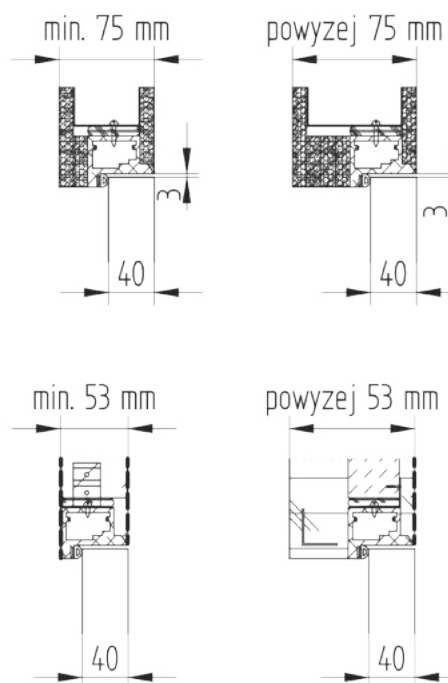

Technické informácie o

- obložky zo sadrokartónu a betónu

Technické informácie o

- rozmeroch- výške zárubne