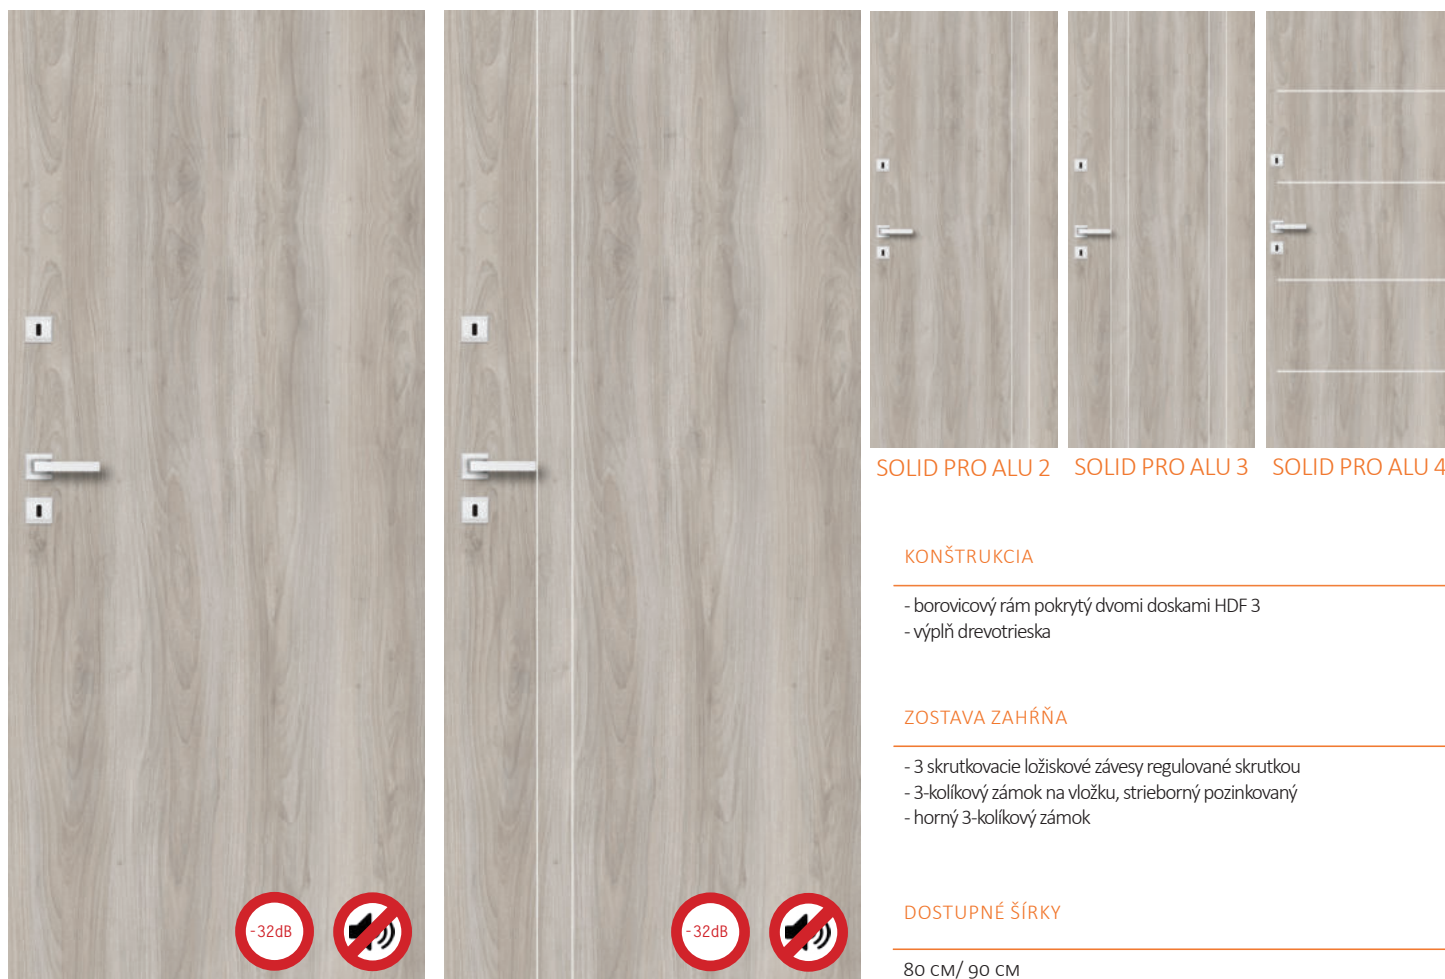

SOLID PRO ALU 2   SOLID PRO ALU 3   SOLID PRO ALU 4

KONŠTRUKCIA

- borovicový rám pokrytý dvomi doskami HDF 3
- výplň drevotrieska

ZOSTAVA ZAHŔŇA

- 3 skrutkovacie ložiskové závesy regulované skrutkou
- 3-kolíkový zámok na vložku, strieborný pozinkovaný
- horný 3-kolíkovaný zámok

DOSTUPNÉ ŠÍRKY

80 cm/ 90 cm

SOLID PRO

SOLID PRO ALU 1

SOLID PRO	158,22 EUR
SOLID PRO ALU	189,93 EUR