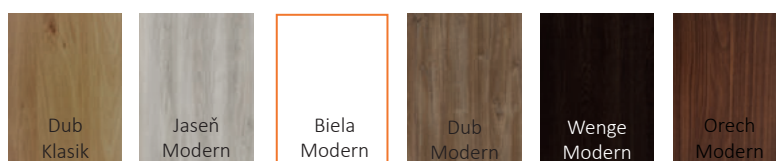

Laminat CPL

205,15 EUR