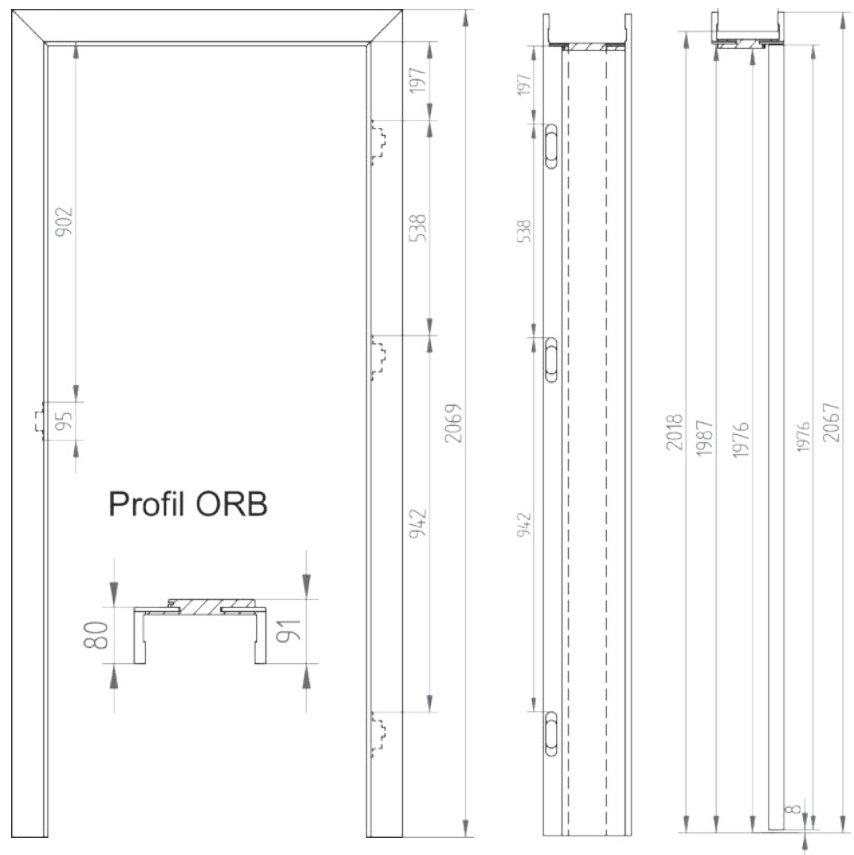

ORB	Rozsah	Množstv panelov	Top Decor	CPL	Ecoline
			Cena	Cena	Cena
ORB 1	96-116	1	227,98 EUR	250,77 EUR	262,17 EUR
ORB 2	116-156	1	237,17 EUR	260,89 EUR	272,75 EUR
ORB 3	156-196	1	247,32 EUR	272,05 EUR	284,41 EUR
ORB 4	196-236	1	256,35 EUR	281,99 EUR	294,81 EUR
ORB 5	236-276	1	265,07 EUR	291,58 EUR	304,83 EUR
ORB 6	276-316	2	282,20 EUR	310,41 EUR	324,52 EUR
ORB 7	316-356	2	299,63 EUR	329,60 EUR	344,58 EUR
ORB 8	356-496	2	306,61 EUR	337,27 EUR	352,60 EUR
ORB 9	396-436	2	318,98 EUR	350,87 EUR	366,82 EUR
ORB 10	436-476	3	345,29 EUR	379,82 EUR	397,09 EUR
ORB 11	476-516	3	383,34 EUR	421,68 EUR	440,84 EUR