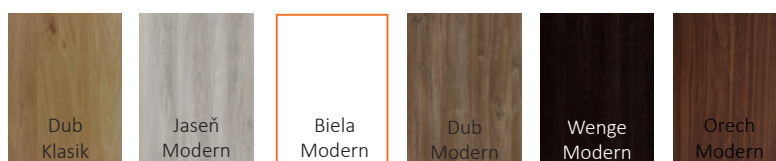

MIRA 9

MIRA 10

Top-Decor

170,90 EUR

Laminat CPL

188,02 EUR

Ecoline

196,59 EUR