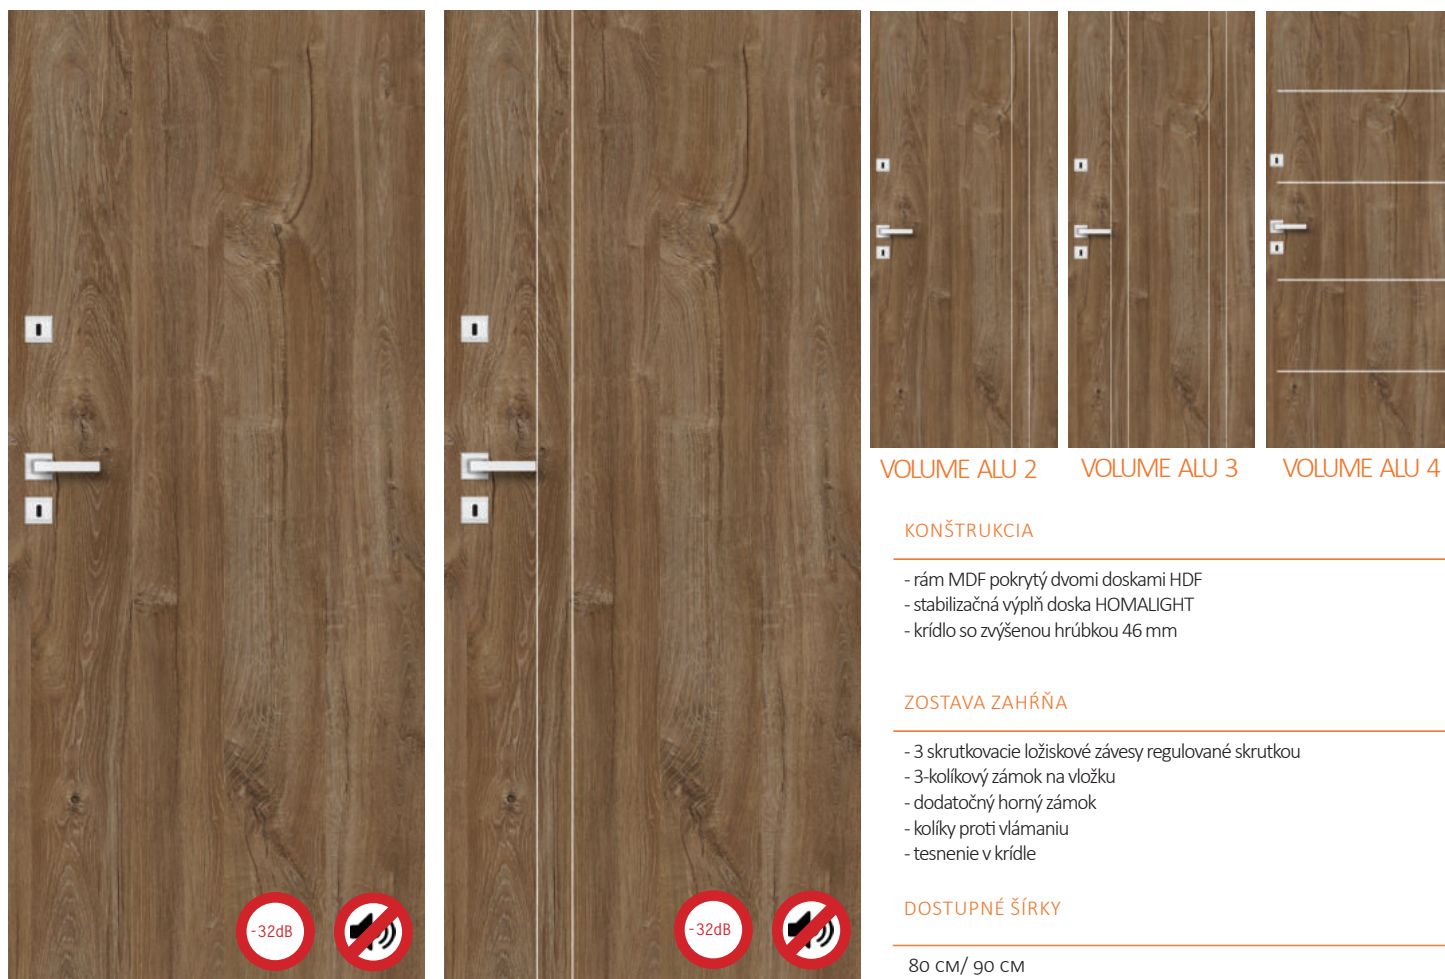

VOLUME ALU 2   VOLUME ALU 3   VOLUME ALU 4

KONŠTRUKCIA

- rám MDF pokrytý dvomi doskami HDF
- stabilizačná výplň doska HOMALIGHT
- krídlo so zvýšenou hrúbkou 46 mm

ZOSTAVA ZAHŔŇÁ

- 3 skrutkovacie ložiskové závesy regulované skrutkou
- 3-kolíkový zámok na vložku
- dodatočný horný zámok
- kolíky proti vlámaniu
- tesnenie v krídle

DOSTUPNÉ ŠÍRKY

80 cm/ 90 cm

VOLUME

VOLUME ALU 1

Pozor!
Krídlo je dostupné iba
spolu so zosilnenou zárubňou

VOLUME	170,90 EUR
VOLUME ALU	213,07 EUR