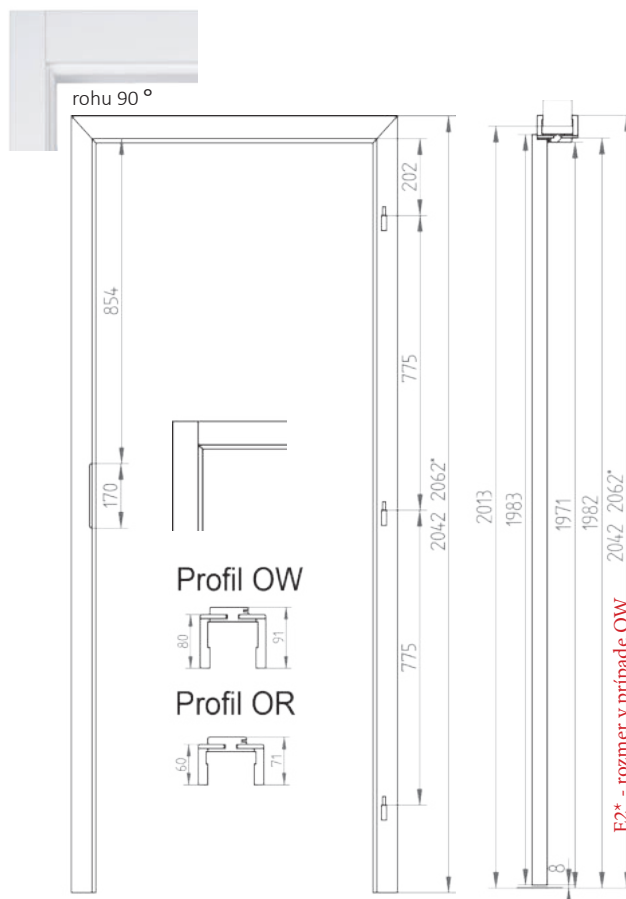

OR/OW	Zakres	Ilość paneli	Top Decor Cena	CPL Cena	Ecoline Cena
OR 1	80-100	1	130,63 EUR	141,80 EUR	147,38 EUR
OR 2	100-140	1	137,61 EUR	149,47 EUR	155,40 EUR
OR 3	140-180	1	143,00 EUR	155,40 EUR	161,60 EUR
OR 4	180-220	1	153,15 EUR	166,56 EUR	173,26 EUR
OR 5	220-260	1	163,93 EUR	178,42 EUR	185,66 EUR
OR 6	260-300	1	175,98 EUR	191,67 EUR	199,52 EUR
OR 7	300-340	2	189,93 EUR	207,02 EUR	215,56 EUR
OR 8	340-380	2	207,05 EUR	225,85 EUR	235,25 EUR
OR 9	380-420	2	217,83 EUR	237,71 EUR	247,65 EUR
OR 10	420-460	3	261,27 EUR	285,49 EUR	297,60 EUR
OR 11	460-500	3	291,07 EUR	318,28 EUR	331,88 EUR

	Cena
Rozširujúci panel 160 mm 60-90	59,29 EUR
Rozširujúci panel 160 mm 100	67,85 EUR
Uhlová obložka OR/OW	47,24 EUR

DVOJITÚ ZÁRUBŇU

	60	70	80	90	100	60+40	2x60	60+70	60+80	60+90	70+40	2x70	70+80	70+90	80+40	2x80	80+90	90+40	2x90
S2	644	744	844	944	1044	644+444	2x644	644+744	644+844	644+944	744+444	2x744	744+844	744+944	844+444	2x844	844+944	944+444	2x944
A2	602	702	802	902	1002	1050	1250	1350	1450	1550	1150	1450	1550	1650	1250	1650	1750	1350	1850
B2	624	724	824	924	1024	1072	1272	1372	1472	1572	1172	1472	1572	1672	1272	1672	1772	1372	1872
C2	646	746	846	946	1046	1094	1294	1394	1494	1594	1194	1494	1594	1694	1294	1694	1794	1394	1894
D2	680	780	880	980	1080	1135	1335	1435	1535	1635	1235	1535	1635	1735	1335	1735	1835	1435	1935
E2	744	844	944	1044	1144	1192	1392	1492	1592	1692	1292	1592	1692	1792	1392	1792	1892	1492	1992
E2*	784	884	984	1084	1184	1232	1432	1532	1632	1732	1332	1632	1732	1832	1432	1832	1932	1532	2032