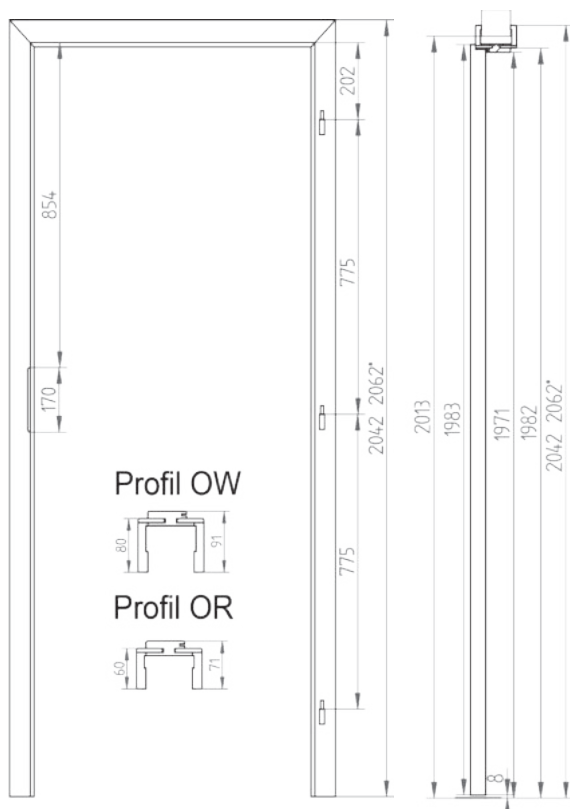

E2* - rozmer v prípade OW

OR/OW	Rozsah	Množstv panelov	Top Decor Cena	CPL Cena	Ecoline Cena
OR 1	80-100	1	111,61 EUR	122,77 EUR	128,35 EUR
OR 2	100-140	1	118,59 EUR	130,44 EUR	136,37 EUR
OR 3	140-180	1	123,98 EUR	136,37 EUR	142,57 EUR
OR 4	180-220	1	134,12 EUR	147,53 EUR	154,24 EUR
OR 5	220-260	1	144,90 EUR	159,39 EUR	166,64 EUR
OR 6	260-300	1	156,95 EUR	172,65 EUR	180,49 EUR
OR 7	300-340	2	170,90 EUR	187,99 EUR	196,54 EUR
OR 8	340-380	2	188,02 EUR	206,83 EUR	216,23 EUR
OR 9	380-420	2	198,80 EUR	218,69 EUR	228,63 EUR
OR 10	420-460	3	242,24 EUR	266,47 EUR	278,58 EUR
OR 11	460-500	3	272,05 EUR	299,25 EUR	312,86 EUR

	Cena
Rozširujúci panel 160 mm 60-90	59,29 EUR
Rozširujúci panel 160 mm 100	67,85 EUR
Uhlová obložka OR/OW	47,24 EUR

DVOJITÁ ZÁRUBŇU

	60	70	80	90	100	60+40	2x60	60+70	60+80	60+90	70+40	2x70	70+80	70+90	80+40	2x80	80+90	90+40	2x90
S2	644	744	844	944	1044	644+444	2x644	644+744	644+844	644+944	744+444	2x744	744+844	744+944	844+444	2x844	844+944	944+444	2x944
A2	602	702	802	902	1002	1050	1250	1350	1450	1550	1150	1450	1550	1650	1250	1650	1750	1350	1850
B2	624	724	824	924	1024	1072	1272	1372	1472	1572	1172	1472	1572	1672	1272	1672	1772	1372	1872
C2	646	746	846	946	1046	1094	1294	1394	1494	1594	1194	1494	1594	1694	1294	1694	1794	1394	1894
D2	680	780	880	980	1080	1135	1335	1435	1535	1635	1235	1535	1635	1735	1335	1735	1835	1435	1935
E2	744	844	944	1044	1144	1192	1392	1492	1592	1692	1292	1592	1692	1792	1392	1792	1892	1492	1992
E2*	784	884	984	1084	1184	1232	1432	1532	1632	1732	1332	1632	1732	1832	1432	1832	1932	1532	2032