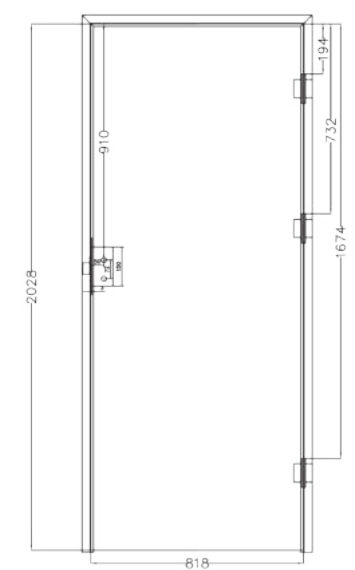

ROZMERY BEZFALCOVÝCH DVERÍ