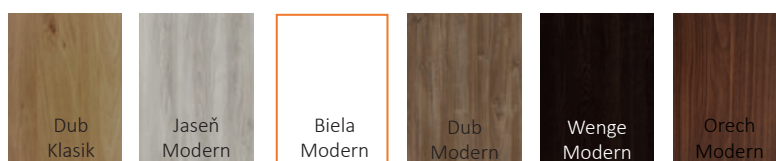

Laminat CPL
191,51 EUR