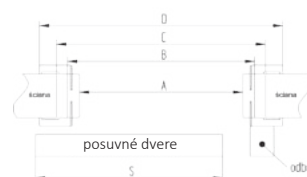

symetric- systém, ktorý umožňuje súčasné otvorenie oboch krídel 98,29 EUR

spomaľovač 60,88 EUR

CENA

Jednotlivý 150,93 EUR

Dvojitý 228,29 EUR

Maskovacia lišta pre systém skrytý v stene 34,56 EUR

Nástenný posuvný systém s budov