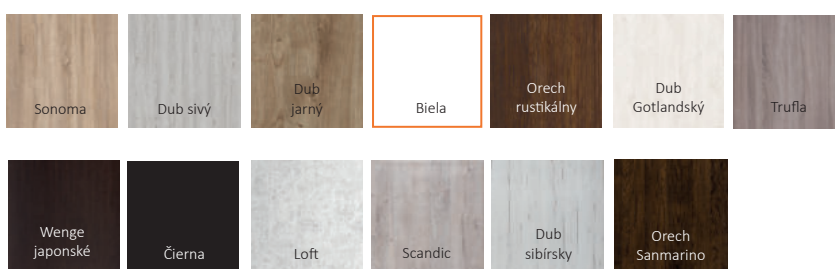

ZOSTAVA ZAHŔŇA

- zamek w wersji PK/WC/ZO/WB rozstaw 72/50 ocynk srebrny
- 2 zawiasy łożyskowe ocynk srebrny

DOSTUPNÉ ŠÍRKY

60 cm/ 70 cm/ 80 cm/ 90 cm

Top-Decor

86,88 EUR

Laminat CPL

2 375 CZK