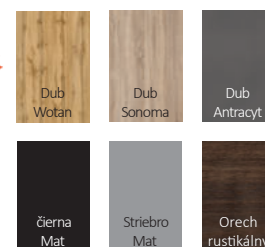

1 474,39 EUR