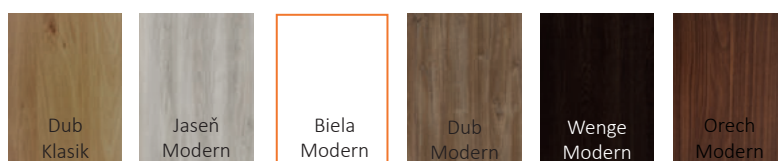

KORFU 10

Top-Decor

189,93 EUR

Laminat CPL

208,95 EUR

Ecoline

218,46 EUR

KONŠTRUKCIA