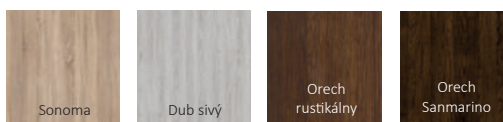

DOSTUPNÉ ŠÍRKY

80 cm/ 90 cm

VOLUME

VOLUME ALU 1

Pozor!
Krídlo je dostupné iba
spolu so zosilnenou zárubňou

VOLUME	170,90 EUR
VOLUME ALU	213,07 EUR

VOLUME	188,02 EUR
VOLUME ALU	234,32 EUR

DOSTUPNÉ RIEŠENIA