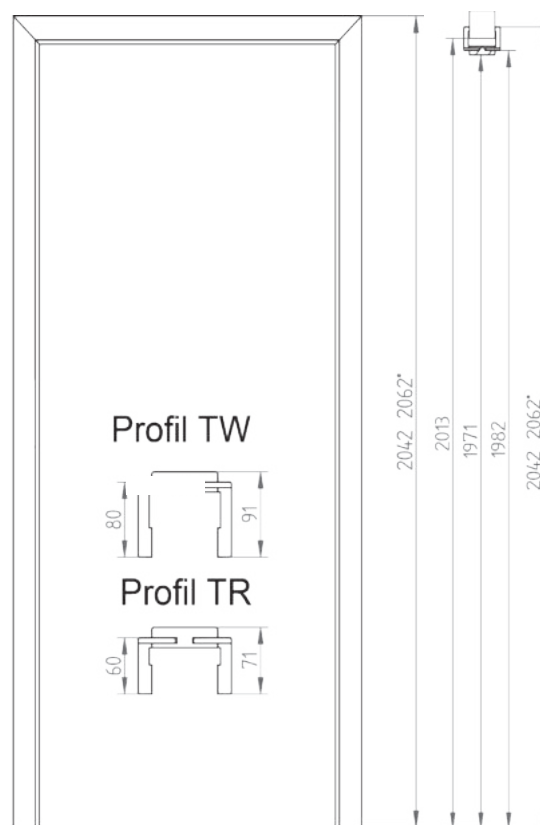

Uhlová obložka TR

Uhlová obložka TW

E2* - rozmer v prípade TW

KONŠTRUKCIA

Korpus zárubne pozostáva z MDF dosky s hrúbkou 22 mm. Predná časť (zo strany dverí) a regulovaná časť sú ploché uhlové obložky šírky 60 mm (OR) alebo 80 mm (OW). Regulované zárubne (OR) a (OW) sú dostupné vo fóliách TOP-DECOR, ECOLINE alebo CPL laminátoch. Produkt umožňuje zmenu šírky v rozsahu 40 mm, a rôzne rozsahy umožňujú jeho osadenie do steny s hrúbkou od 80 mm do 500 mm.