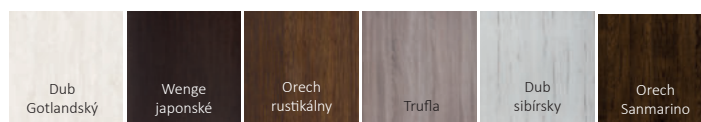

DORO INTERIÉROVÉ

RIEŠENIA ZA PRÍPLATOK

krídlo 100	19,02 EUR
Ventilačné otvory	6,34 EUR
krídlo pre posuvný systém	15,85 EUR

TECHNICKÉ INFORMÁCIE

všeobecné informácie	str.ona 44
rozмеры	strona 72

DOSTUPNÉ RIEŠENIA

dvojkrídlový systém	str. 62
nástenný systém, systém posuvných dverí do puzdra	str. 63-64
regulovaná zárubňa (OR) (OW)	str. 66
pevná zárubňa (OS)	str. 68
obložkové zárubne-kamufláž (ON)	str. 70

DOSTUPNÉ ŠÍRKY

60 cm/ 70 cm/ 80 cm/ 90 cm