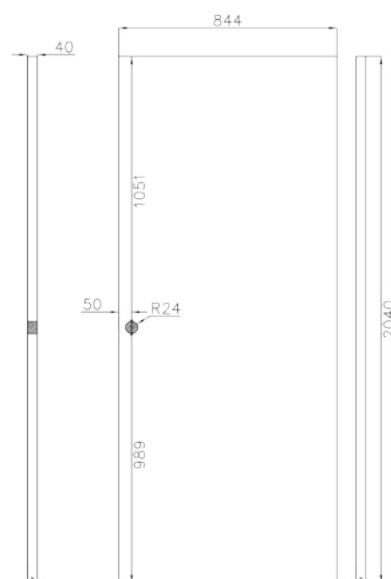

ROZMERY DVERÍ PRE POSUVNÝ SYSTÉM

SMERY OTVÁRANIA DVERÍ

Pravé krídlo

Ľavé krídlo

SMERY DVOJITÝCH KRÍDEL

Dvojité ľavé krídlo

Dvojité pravé krídlo