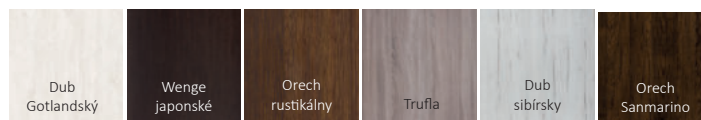

W ZESTAWIE

- zámok vo verzii PK/WC/ZO/WB, rozteč 72/50 strieborný pozinkovaný
- dva skrutkovacie ložiskové závesy, strieborné pozinkované

PRESTON PLUS
KÚPEĽŇOVÉ KRÍDLO

PRESTON PLUS PLNÉ

Top-Decor
108,44 EUR