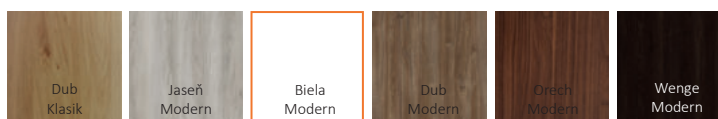

DOSTUPNÉ ŠÍRKY

80 cm/ 90 cm

SOLID PRO

SOLID PRO ALU 1

SOLID PRO	158,22 EUR
SOLID PRO ALU	189,93 EUR

SOLID PRO	174,07 EUR
SOLID PRO ALU	208,95 EUR

DOSTUPNÉ RIEŠENIA

Posilnenie zárubňa OR	str. 66
Posilnenie zárubňa OS	str. 68