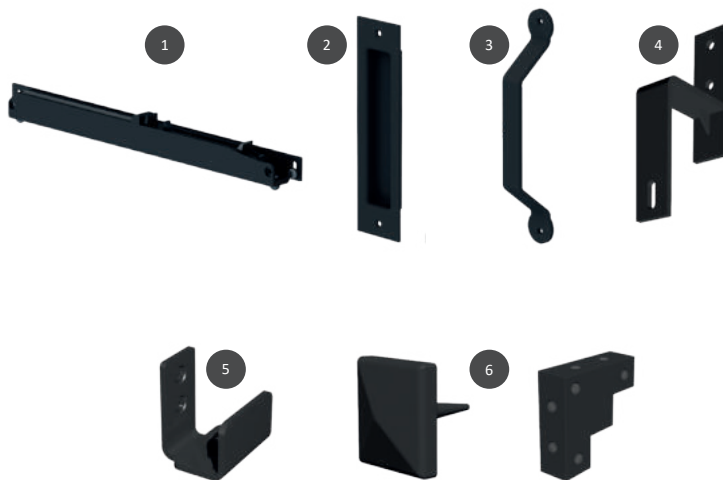

ZOSTAVA OBSAHUJE:

zámkov, pracku, vedenie, zarážku/obmedzovač, vodiacu lištu, puzdro

CENA

- systém loft 180,10 EUR
- krídlo loft 139,20 EUR

MOŽNOSTI ZA PRÍPLATOK

1. Sada 2 ks samozatváračov dverí Silent-Stop	39,63 EUR
2. Obdĺžniková zapustená rukoväť 203x53 mm, matná čierna ks	16,17 EUR
3. Vypuklá lichobežníková rukoväť 255x32 mm, čierna matná ks	22,20 EUR
4. Spodné vedenie namontované na stenu. Montáž si vtedy nevyžaduje vŕtanie otvorov do steny.	9,51 EUR
5. Nástenný držiak na montáž druhej vodiacej lišty v prípade dvojitého systému	13,32 EUR
6. Ozdobné nity a rohovníky do dverí (ks)	9,51 EUR