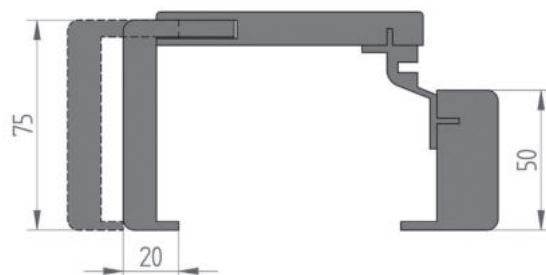

Rozsah nastavenia prekrývacej zárubne (ON) a prekrývacieho tunela (TN)