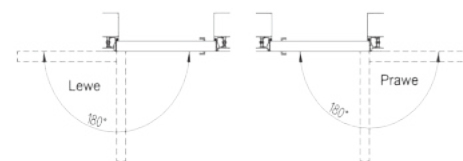

Uhlová obložka OR

Uhlová obložka OW

KONŠTRUKCIA

Korpus zárubne pozostáva z MDF dosky s hrúbkou 22 mm. Predná časť (zo strany dverí) a regulovaná časť sú ploché uhlové obložky šírky 60 mm (OR) alebo 80 mm (OW). Regulované zárubne (OR) a (OW) sú dostupné vo fóliách TOP-DECOR, ECOLINE alebo CPL laminátoch. Produkt umožňuje zmenu šírky v rozsahu 40 mm, a rôzne rozsahy umožňujú jeho osadenie do steny s hrúbkou od 80 mm do 500 mm.