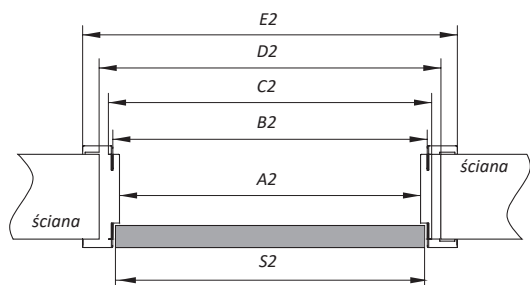

Rozmery bezfalcových zárubní (ORB)

	60	70	80	90	100
S2	618	718	818	918	1018
A2	602	702	802	902	1002
B2	624	724	824	924	1024
C2	646	746	846	946	1046
D2	680	780	880	980	1080
E2	784	884	984	1084	1184

KONŠTRUKCIA