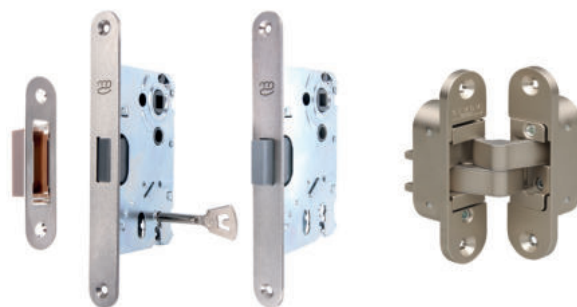

DOSTUPNÉ ŠÍRKY

60 cm/ 70 cm/ 80 cm/ 90 cm/ 100 cm (ZA PRÍPLATOK)

DOSTUPNÉ RIEŠENIA

bezfalcová regulovaná zárubňa (ORB)

str. 69

ROZWIĄZANIA ZA DOPLATĄ

Ventilačným výrez	7,93 EUR
Ventilačné otvory	6,34 EUR
krídlo 100	19,02 EUR

JE SÚČASŤOU ZOSTAVY

- magnetický zámok vo verzii PK/WC/WB, rozteč 72/50 strieborný pozinkovaný
- 3 zapustené závesy s reguláciou 3D

TECHNICKÉ INFORMÁCIE

všeobecné informácie

str. 4

rozmery

str. 72

Konštrukcia voštinových krídel