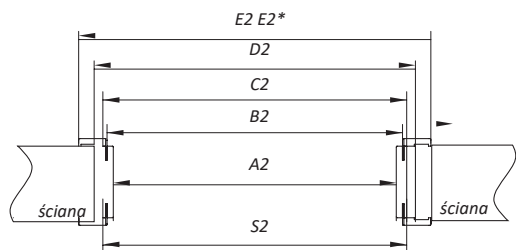

PRÍPLATKY

- príplatok za dvojitú zárubňu +30 %
- príplatok za veľkosť zárubne „100“ a viac +30 %

E2* - rozmer v prípade OW