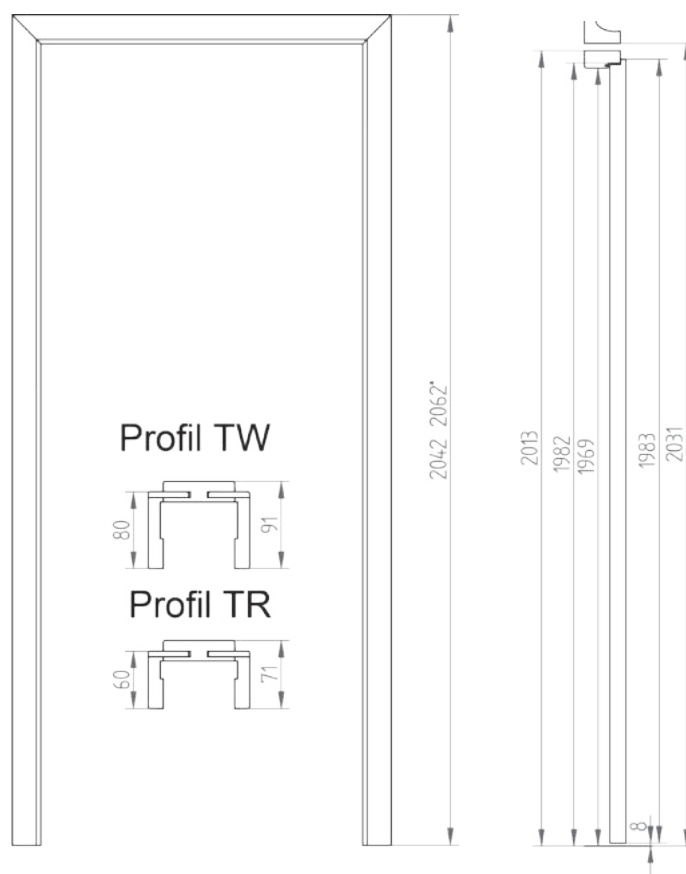

KONŠTRUKCIA

Zárubňa je vyrobená z MDF dosky s hrúbkou 44 mm. Je pokrytá fóliou TOP-DECOR, ECOLINE a CPL. Má pevnú šírku 90 mm. Je dostupná vo verzii s 3 závesmi. Na pevnú zárubňu je možné použiť maskovaciu lištu a štvrtový podvalok, vďaka čomu bude výsledný efekt pôsobiť veľmi esteticky.

ZOSTAVA ZAHŔŇA

- komplet zvislých prvkov
- horný nosník
- tesnenie zodpovedajúce farbe zárubne
- montážna sada spolu s 2 alebo 3 závesmi

PRÍPLATKY

- príplatok za dvojitú zárubňu +30 %
- príplatok za dvojitú zárubňu so šírkou „100“ a viac + 30 %

POUŽITIE

Pevná zárubňa sa odporúča pre všetky falcové vnútorné dvere okrem krídel „Solid Pro“ „Volume“.

Rozmery pevných zárubní (OS)

	Top Decor	CPL	Ecoline
Cena	Cena	Cena	Cena
Báza zárubne	59,93 EUR	65,92 EUR	68,92 EUR
Vrch zárubne 60-90	23,30 EUR	25,64 EUR	26,80 EUR
Krycia lišta	17,44 EUR	19,18 EUR	20,05 EUR
Štvrtváček	9,99 EUR	10,99 EUR	11,49 EUR
Drevená zárubňa komplet	94,80 EUR	103,21 EUR	-

DVOJITÁ ZÁRUBŇA

	60	70	80	90	100	60+40	2x60	60+70	60+80	60+90	70+40	2x70	70+80	70+90	80+40	2x80	80+90	90+40	2x90
S1	644	744	844	944	1044	644+444	2x644	644+744	644+844	644+944	744+444	2x744	744+844	744+944	844+444	2x844	844+944	944+444	2x944
A1	598	698	798	898	998	1046	1246	1346	1446	1546	1146	1446	1546	1644	12-46	1646	1746	1346	1846
B1	625	725	825	925	1025	1073	1273	1373	1473	1573	1173	1473	1573	1673	1273	1673	1773	1373	1873
C1	687	787	887	987	1087	1135	1335	1435	1535	1635	1235	1535	1635	1735	1335	1735	1835	1435	1935
D1	711	811	911	1011	1111	1161	1361	1461	1561	1661	1261	1561	1661	1761	1361	1761	1861	1461	1961