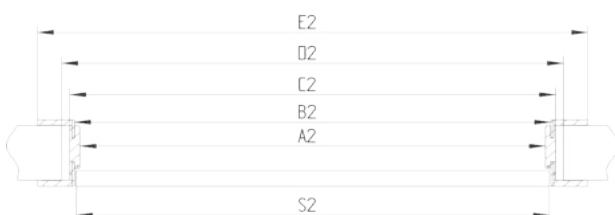

Rozmery bezfalcových zárubní (ORB)

	60	70	80	90	100
S2	618	718	818	918	1018
A2	602	702	802	902	1002
B2	624	724	824	924	1024
C2	646	746	846	946	1046
D2	680	780	880	980	1080
E2	784	884	984	1084	1184