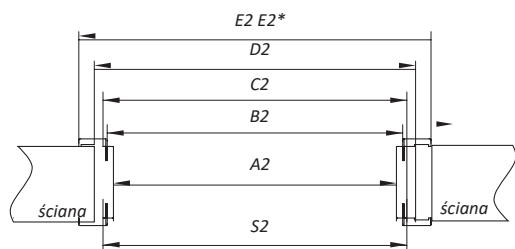

PRÍPLATKY

- príplatok za dvojitú zárubňu +30 %
- príplatok za veľkosť zárubne „100“ a viac +30 %

E2* - rozmer v prípade TW

OR/OW	Rozsah	Množstvo panelov	Top Decor	CPL	Ecoline
			Cena	Cena	Cena
OR 1	80-100	1	130,63 EUR	141,80 EUR	147,38 EUR
OR 2	100-140	1	137,61 EUR	149,47 EUR	155,40 EUR
OR 3	140-180	1	143,00 EUR	155,40 EUR	161,60 EUR
OR 4	180-220	1	153,15 EUR	166,56 EUR	173,26 EUR
OR 5	220-260	1	163,93 EUR	178,42 EUR	185,66 EUR
OR 6	260-300	1	175,98 EUR	191,67 EUR	199,52 EUR
OR 7	300-340	2	189,93 EUR	207,02 EUR	215,56 EUR
OR 8	340-380	2	207,05 EUR	225,85 EUR	235,25 EUR
OR 9	380-420	2	217,83 EUR	237,71 EUR	247,65 EUR
OR 10	420-460	3	261,27 EUR	285,49 EUR	297,60 EUR
OR 11	460-500	3	291,07 EUR	318,28 EUR	331,88 EUR

	Cena
Rozširujúci panel 160 mm 60-90	59,29 EUR
Rozširujúci panel 160 mm 100	67,85 EUR
Uhlová obložka TR/TW	47,24 EUR

	TUNELE PODWÓJNE																		
	60	70	80	90	100	60+40	2x60	60+70	60+80	60+90	70+40	2x70	70+80	70+90	80+40	2x80	80+90	90+40	2x90
A3	602	702	802	902	1002	1050	1250	1350	1450	1550	1150	1450	1550	1650	1250	1650	1750	1350	1850
B3	624	724	824	924	1024	1072	1272	1372	1472	1572	1172	1472	1572	1672	1272	1672	1772	1372	1872
C3	646	746	846	946	1046	1094	1294	1394	1494	1594	1194	1494	1594	1694	1294	1694	1794	1394	1894
D3	680	780	880	980	1080	1135	1335	1435	1535	1635	1235	1535	1635	1735	1335	1735	1835	1435	1935
E3	744	844	944	1044	1144	1192	1392	1492	1592	1692	1292	1592	1692	1792	1392	1792	1892	1492	1992
E3*	784	884	984	1084	1184	1232	1432	1532	1632	1732	1332	1632	1732	1832	1432	1832	1932	1532	2032