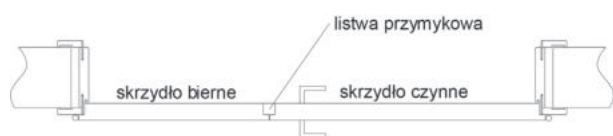

1 474,39 EUR

1 474,39 EUR

DVERE OHEŇ

V dvojkřídlových dverách môžeme použiť ľubovoľné modely krídel okrem Linos, Solid, Volume, Marcus, Meteor. Je možné použiť ľubovoľnú kombináciu krídel vo veľkostiach od 60 do 90. Aktívne krídlo je štandardné otváracie krídlo, pričom pasívne krídlo má v polodrážke namontovanú privieraciu lištu obsahujúcu závary a západku zámku. Ukotvenie závor je možné po vyvrtaní otvorov vykonať v hornom nosníku a podlahe. Cenu dvojkřídlových dverí tvorí cena každého krídla plus cena privieracej lišty 45,66 EUR. Cena zárubní pre dvojkřídlové dvere je o 30 % vyššia. Informácie o rozmeroch dvojkřídlových zárubní nájdete na strane 66 a 68.