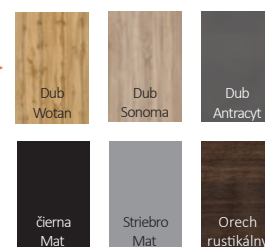

792,68 EUR

760,98 EUR

DVERE OHEŇ

MARCUS EI 60

KONŠTRUKCIA

- krídlo pokryté dvoma HDF doskami potiahnuté fóliou finish
- krídlo vyrobené z ohňovzdorných materiálov
- výplň: minerálna vlna a stabilizačné lišty