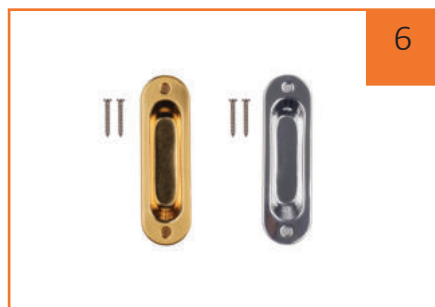

1

2

3

4

5

6

7

8

9

číslo	Názov	Cena
1	Ventilačné krúžky (komplet do jedných dverí)	1,91 EUR
2	Ventilačná mriežka	9,52 EUR
3	Krytky na závesy	4,56 EUR
4	Priezor	5,71 EUR
5	Hákový zámok spolu s rúčkami	49,08 EUR
6	Oválna rúčka	18,26 EUR
7	Magnetický biely zámok PK/WC/WB	13,32 EUR
8	Magnetický čierny zámok PK/WC/WB	13,32 EUR
9	Okrúhla rúčka	18,26 EUR