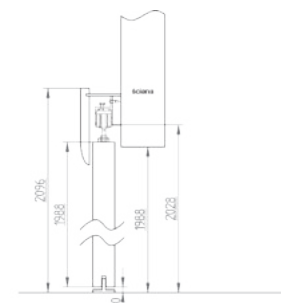

Nástenný posuvný systém bez budov