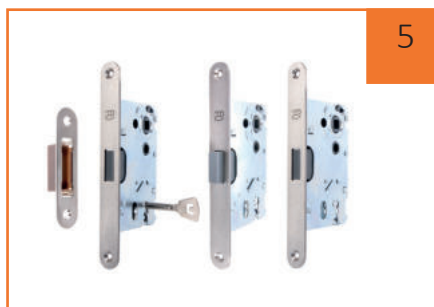

1

2

3

4

5

6

7

8

9

číslo	Názov	Cena
1	Ventilačné krúžky (komplet do jedných dverí)	1,91 EUR
2	Ventilačná mriežka	9,52 EUR
3	Krytky na závesy	4,56 EUR
4	Priezor	5,71 EUR
5	Hákový zámok spolu s rúčkami	49,08 EUR
6	Oválna rúčka	18,26 EUR
7	Magnetický biely zámok PK/WC/WB	13,32 EUR
8	Magnetický čierny zámok PK/WC/WB	13,32 EUR
9	Okrúhla rúčka	18,26 EUR