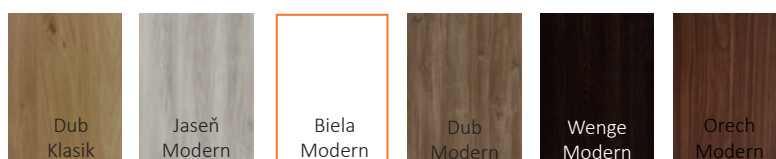

ERIE ALU 10

Top-Decor

197,54 EUR

Laminat CPL

217,29 EUR

Ecoline

227,17 EUR

KONŠTRUKCIA