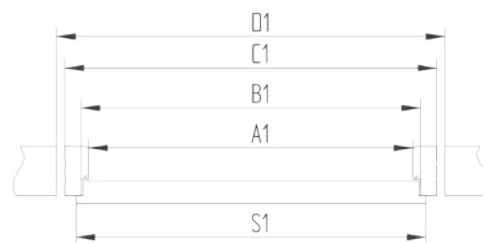

Rozmery pevných zárubní (OS)

	Top Decor	CPL	Ecoline
Cena	Cena	Cena	Cena
Báza zárubne	59,93 EUR	65,92 EUR	68,92 EUR
Vrch zárubne 60-90	23,30 EUR	25,64 EUR	26,80 EUR
Krycia lišta	17,44 EUR	19,18 EUR	20,05 EUR
Štvrtváček	9,99 EUR	10,99 EUR	11,49 EUR
Drevená zárubňa komplet	94,80 EUR	103,21 EUR	-

DVOJITÁ ZÁRUBŇA

	60	70	80	90	100	60+40	2x60	60+70	60+80	60+90	70+40	2x70	70+80	70+90	80+40	2x80	80+90	90+40	2x90
S1	644	744	844	944	1044	644+444	2x644	644+744	644+844	644+944	744+444	2x744	744+844	744+944	844+444	2x844	844+944	944+444	2x944
A1	598	698	798	898	998	1046	1246	1346	1446	1546	1146	1446	1546	1644	12-46	1646	1746	1346	1846
B1	625	725	825	925	1025	1073	1273	1373	1473	1573	1173	1473	1573	1673	1273	1673	1773	1373	1873
C1	687	787	887	987	1087	1135	1335	1435	1535	1635	1235	1535	1635	1735	1335	1735	1835	1435	1935
D1	711	811	911	1011	1111	1161	1361	1461	1561	1661	1261	1561	1661	1761	1361	1761	1861	1461	1961