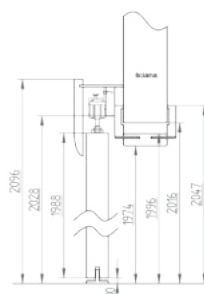

Nástenný posuvný systém s budov