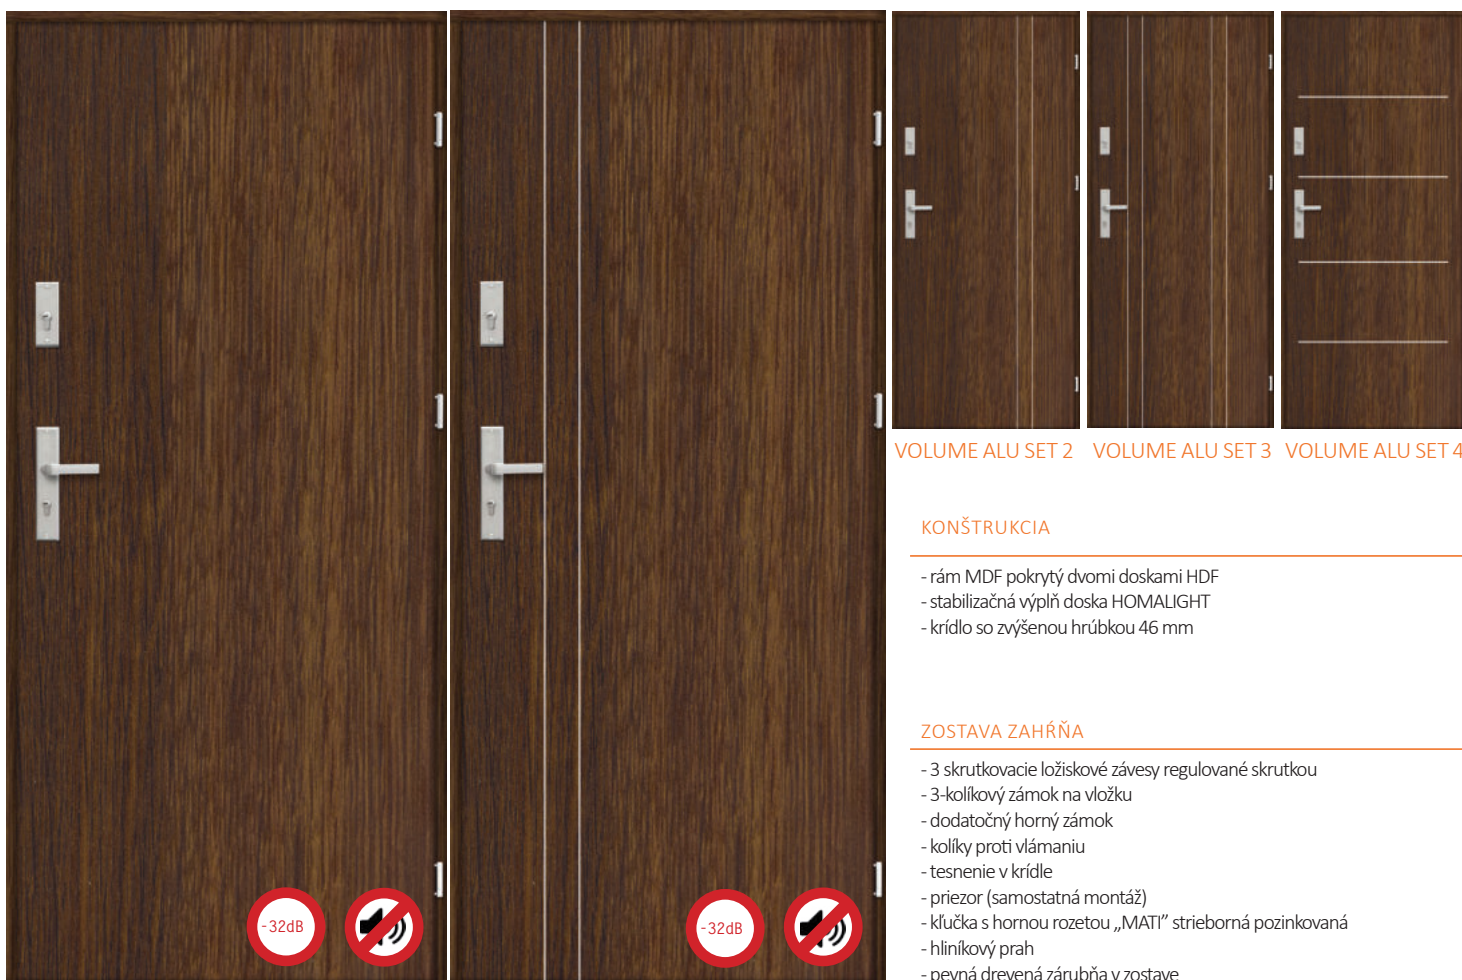

VOLUME ALU SET 2 VOLUME ALU SET 3 VOLUME ALU SET 4

KONŠTRUKCIA

- rám MDF pokrytý dvomi doskami HDF
- stabilizačná výplň doska HOMALIGHT
- krídlo so zvýšenou hrúbkou 46 mm

ZOSTAVA ZAHŔŇA

- 3 skrutkovicové ložiskové závesy regulované skrutkou
- 3-kolíkový zámok na vložku
- dodatočný horný zámok
- kolíky proti vlámaniu
- tesnenie v krídle
- priezor (samostatná montáž)
- kľučka s hornou rozetou „MATI“ strieborná pozinkovaná
- hliníkový prah
- pevná drevená zárubňa v zostave