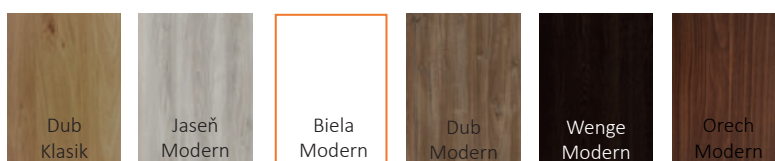

Laminat CPL

184,54 EUR