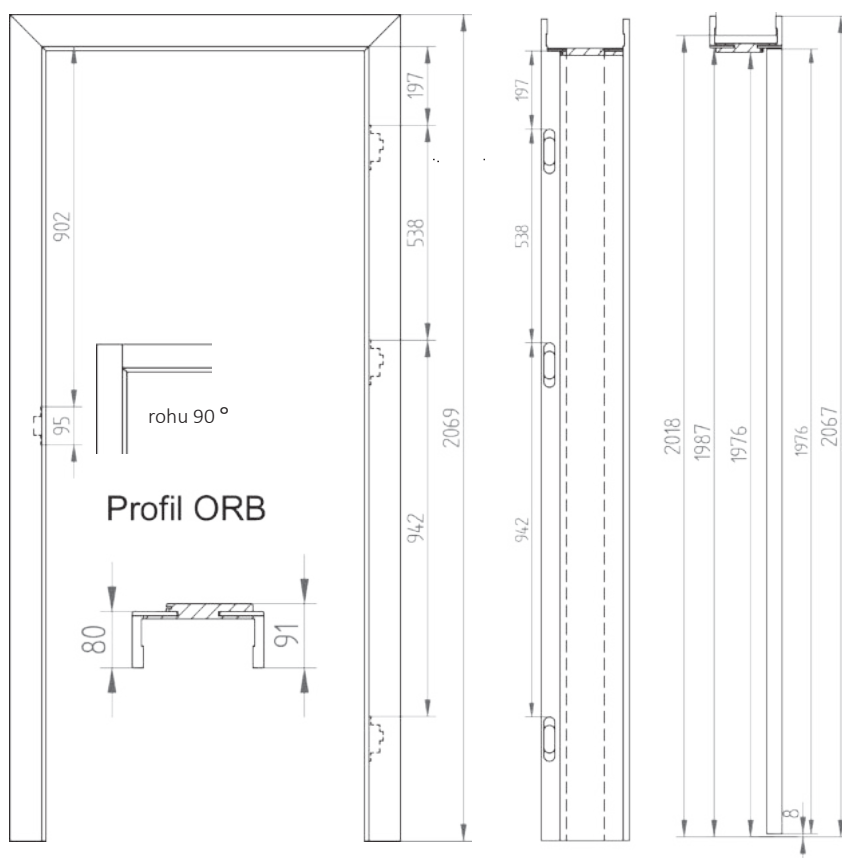

ORB	Rozsah	Množstv panelov	Top Decor	CPL	Ecoline
			Cena	Cena	Cena
ORB 1	96-116	1	247,00 EUR	269,80 EUR	281,20 EUR
ORB 2	116-156	1	256,20 EUR	279,91 EUR	291,77 EUR
ORB 3	156-196	1	266,34 EUR	291,07 EUR	303,44 EUR
ORB 4	196-236	1	275,38 EUR	301,01 EUR	313,83 EUR
ORB 5	236-276	1	284,10 EUR	310,60 EUR	323,86 EUR
ORB 6	276-316	2	301,22 EUR	329,44 EUR	343,55 EUR
ORB 7	316-356	2	318,66 EUR	348,62 EUR	363,60 EUR
ORB 8	356-496	2	325,63 EUR	356,30 EUR	371,63 EUR
ORB 9	396-436	2	338,00 EUR	369,90 EUR	385,85 EUR
ORB 10	436-476	3	364,32 EUR	398,85 EUR	416,11 EUR
ORB 11	476-516	3	402,37 EUR	440,70 EUR	459,87 EUR