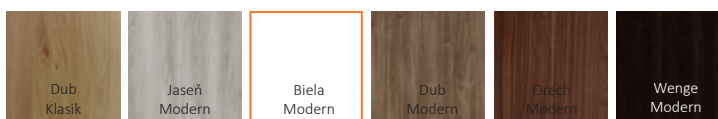

DOSTUPNÉ ŠÍRKY

80 cm/ 90 cm

VOLUME

VOLUME ALU 1

Pozor!
Krídlo je dostupné iba
spolu so zosilnenou zárubňou

VOLUME	170,90 EUR
VOLUME ALU	213,07 EUR

VOLUME	188,02 EUR
VOLUME ALU	234,32 EUR

DOSTUPNÉ RIEŠENIA