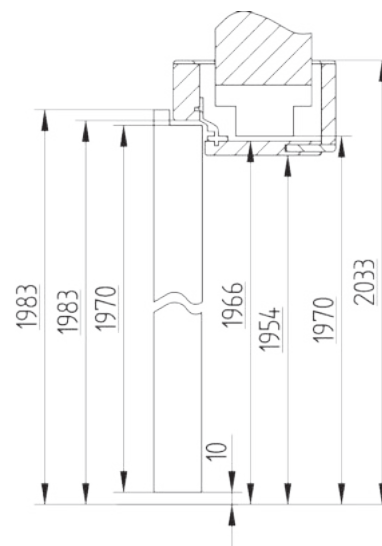

Rozmery zárubní/tunelov (ON)/(TN)

Šírka dverí	A	B	C	D	E	F	G
60	644	624	618	566	590	598	724
70	744	724	718	666	690	698	824
80	844	824	818	766	790	798	924
90	944	924	918	866	890	898	1024
100	1044	1024	1018	966	990	998	1124