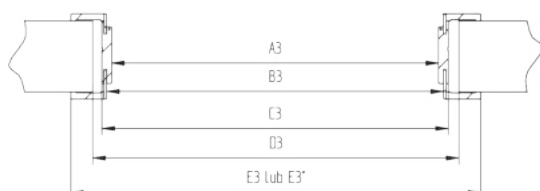

PRÍPLATKY

- príplatok za dvojitú zárubňu +30 %
- príplatok za veľkosť zárubne „100“ a viac +30 %

E2* - rozmer v prípade TW

OR/OW	Rozsah	Množstvo panelov	Top Decor	CPL	Ecoline
			Cena	Cena	Cena
OR 1	80-100	1	111,61 EUR	122,77 EUR	128,35 EUR
OR 2	100-140	1	118,59 EUR	130,44 EUR	136,37 EUR
OR 3	140-180	1	123,98 EUR	136,37 EUR	142,57 EUR
OR 4	180-220	1	134,12 EUR	147,53 EUR	154,24 EUR
OR 5	220-260	1	144,90 EUR	159,39 EUR	166,64 EUR
OR 6	260-300	1	156,95 EUR	172,65 EUR	180,49 EUR
OR 7	300-340	2	170,90 EUR	187,99 EUR	196,54 EUR
OR 8	340-380	2	188,02 EUR	206,83 EUR	216,23 EUR
OR 9	380-420	2	198,80 EUR	218,69 EUR	228,63 EUR
OR 10	420-460	3	242,24 EUR	266,47 EUR	278,58 EUR
OR 11	460-500	3	272,05 EUR	299,25 EUR	312,86 EUR

	Cena
Rozširujúci panel 160 mm 60-90	59,29 EUR
Rozširujúci panel 160 mm 100	67,85 EUR
Uhlová obložka TR/TW	47,24 EUR

	DVOJITÝ TUNELE																		
	60	70	80	90	100	60+40	2x60	60+70	60+80	60+90	70+40	2x70	70+80	70+90	80+40	2x80	80+90	90+40	2x90
A3	602	702	802	902	1002	1050	1250	1350	1450	1550	1150	1450	1550	1650	1250	1650	1750	1350	1850
B3	624	724	824	924	1024	1072	1272	1372	1472	1572	1172	1472	1572	1672	1272	1672	1772	1372	1872
C3	646	746	846	946	1046	1094	1294	1394	1494	1594	1194	1494	1594	1694	1294	1694	1794	1394	1894
D3	680	780	880	980	1080	1135	1335	1435	1535	1635	1235	1535	1635	1735	1335	1735	1835	1435	1935
E3	744	844	944	1044	1144	1192	1392	1492	1592	1692	1292	1592	1692	1792	1392	1792	1892	1492	1992
E3*	784	884	984	1084	1184	1232	1432	1532	1632	1732	1332	1632	1732	1832	1432	1832	1932	1532	2032